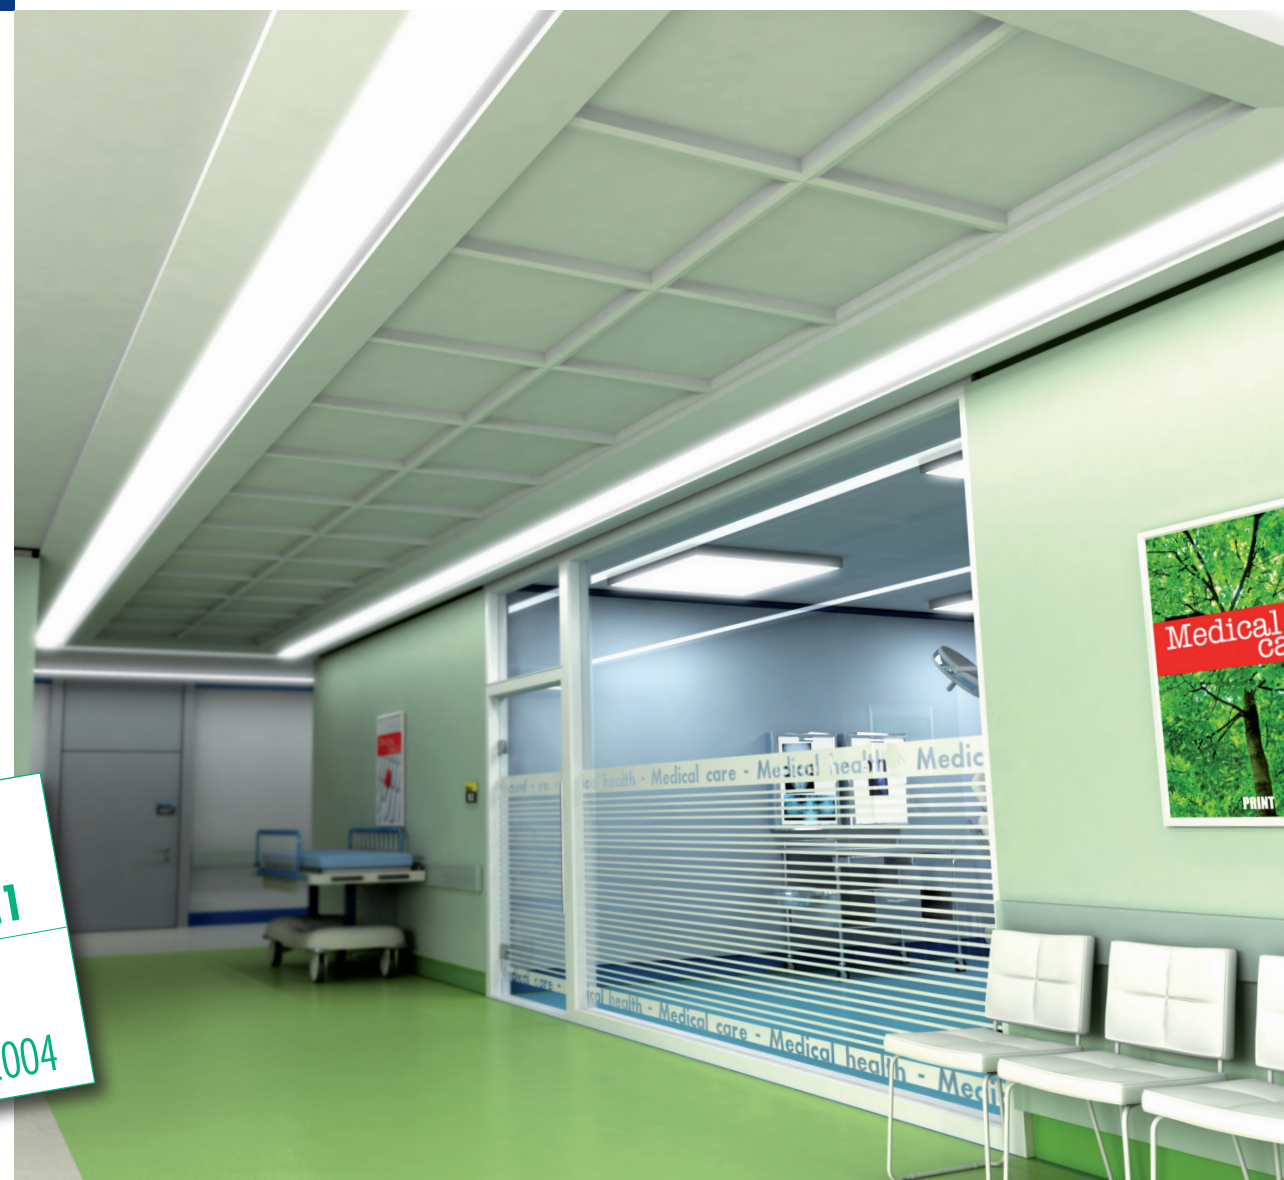

Certificati
secondo
UNI 11021
Conformi
HACCP
CE 852/2004